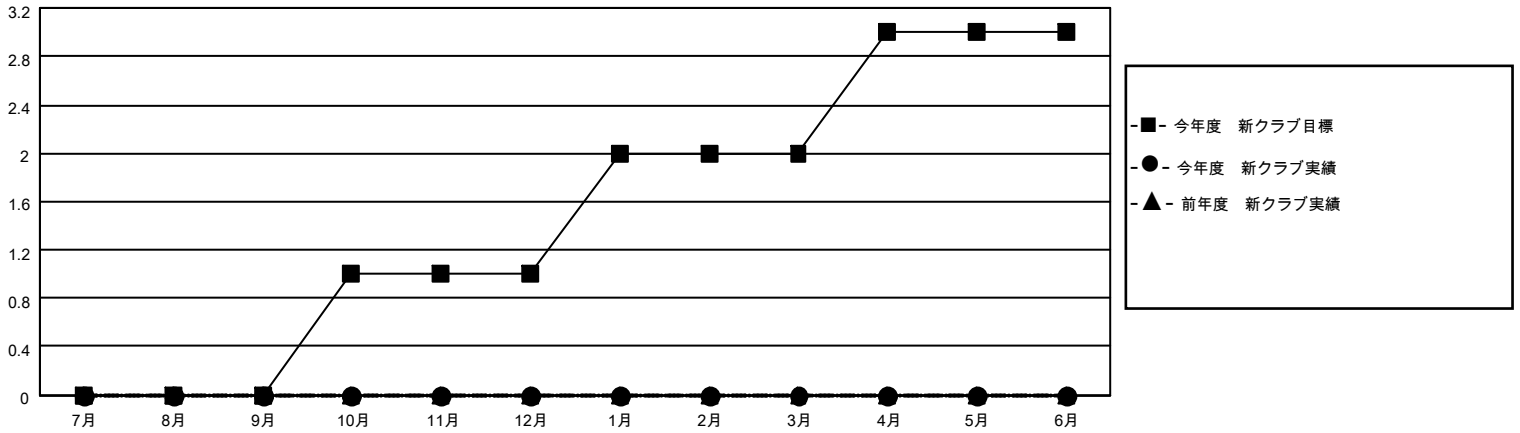

MONTHLY MEMBERSHIP PROGRESS REPORT

地域 JAPAN

District 335 C

Results as of: 6/30/2022

クラブ			
結果：2021-2022			
四半期	新クラブ目標	新クラブ	解散クラブ
7月/8月/9月	0	0	0
10月/11月/12月	1	0	0
1月/2月/3月	1	0	0
4月/5月/6月	1	0	1

名			
結果：2021-2022			
四半期	会員純増目標	会員増強実績	退会者(転籍を含む)実際
7月/8月/9月	0	74	36
10月/11月/12月	40	51	52
1月/2月/3月	100	60	29
4月/5月/6月	100	47	214

新クラブ目標及び実績累計

会員目標及び実績累計

解散クラブ: 1	71 CLUBS OF 102 一名以上の新会 員を登録	男女別	
退会者		男性	2,956 (83.43%)
物故会員	35	女性	587 (16.57%)
クラブ解散	0	NON BINARY	0 (0.00%)
その他	296	PREFER NOT TO ANSWER	0 (0.00%)
合計	331	世帯主/家族会員合計	593
	会員累計データを見るには、ここをクリック	国際会費半額の家族会員	305