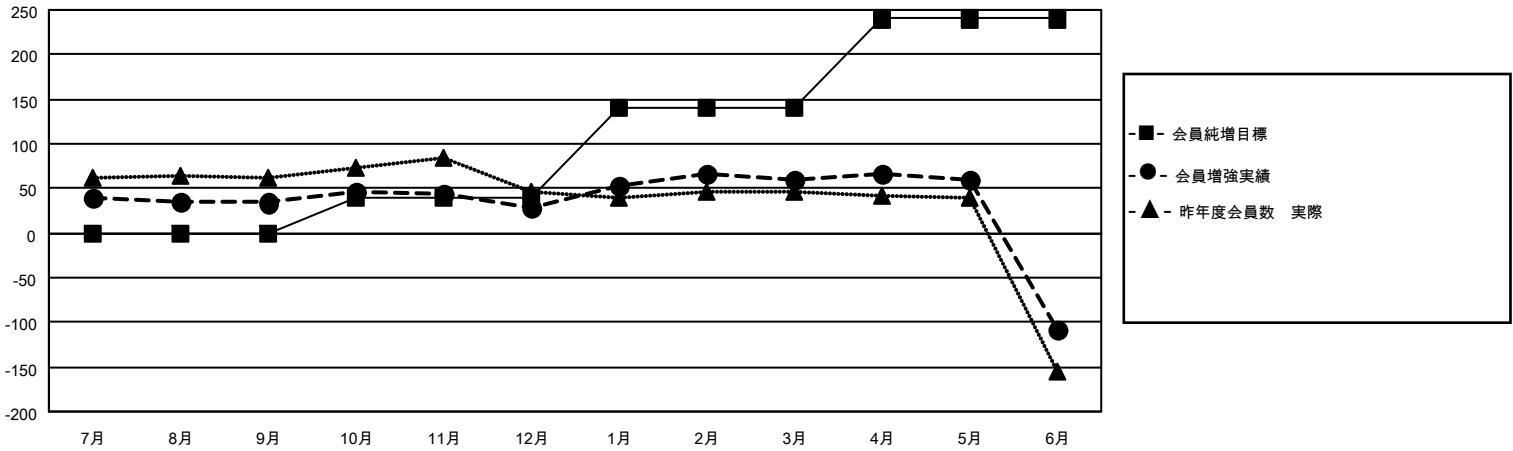

MONTHLY MEMBERSHIP PROGRESS REPORT

地域 JAPAN

District 335 C

Results as of: 6/30/2022

クラブ			
結果：2021-2022			
四半期	新クラブ目標	新クラブ	解散クラブ
7月/8月/9月	0	0	0
10月/11月/12月	1	0	0
1月/2月/3月	1	0	0
4月/5月/6月	1	0	1

名			
結果：2021-2022			
四半期	会員純増目標	会員増強実績	退会者(転籍を含む)実際
7月/8月/9月	0	74	36
10月/11月/12月	40	51	52
1月/2月/3月	100	60	29
4月/5月/6月	100	47	214

新クラブ目標及び実績累計

会員目標及び実績累計

解散クラブ: 1	71 CLUBS OF 102 一名以上の新会 員を登録	男女別	
退会者		男性	2,956 (83.43%)
物故会員	35	女性	587 (16.57%)
クラブ解散	0	NON BINARY	0 (0.00%)
その他	296	PREFER NOT TO ANSWER	0 (0.00%)
合計	331	世帯主/家族会員合計	593
	会員累計データを見るには、ここをクリック	国際会費半額の家族会員	305